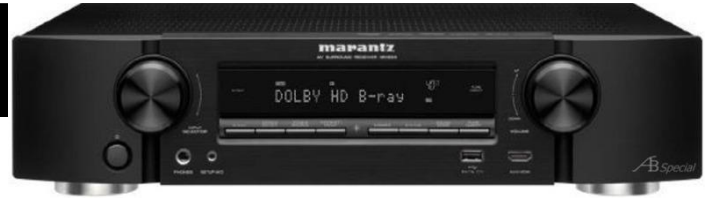

Dolby Atmos、DTS-X、4K、ネットワーク対応、小型サラウンドアンプ

AB NR1607 Special

販売価格 ¥155,000(税込)

コンプリートパッケージ 販売価格 ¥168,000(税込)

「コンプリートパッケージ」は、Switch Leg を装着、AIRBOW KDK-OFC/1.8m を付属してお届けする「お買得セット」です。

ピュアオーディオ製品の音質を実現する AV アンプ

自宅での「楽しみ」は、なんでしょう？テレビやビデオを見たり、音楽を聞いたり。やっぱり「音」って大事ですよ！そんな場所にピュアオーディオ並みの音質で「サラウンド」や「マルチメディア」が楽しめるシステムがあれば、素敵だと思いませんか？

AIRBOW NR1607 Special は、8 系統の 4K 対応 HDMI 入力（1 系統はフロント）、iPod(iPhone)/USB メモリー対応 USB 入力（フロント）、無線・有線 LAN 入力、Bluetooth 入力、ワイドバンド FM/AM チューナー、インターネットラジオ機能など、最新の AV アンプに求められる映像・音声入力のほぼすべてが備わり、最新サラウンドフォーマット「Dolby Atmos」に対応します。最大出力 50W のアンプを 7 つ搭載し、「AIRBOW ピュアオーディオ製品」と同等の音質で、最大 7 つのスピーカーを同時に鳴らすことができます。

音楽を聴く度に、映画を見る度に“心が昂ぶる！”臨場感溢れる音質を実現しました

小さなボディーから大型アンプに負けないエネルギー感を取り出すために、NR1607 Special は電源容量をノーマル比で「2 倍」にアップしています。さらに搭載する「最新 4Core 32bit DSP」の高音質を限界まで引き出すため、全体で約 90 カ所のパーツが交換・追加されています。このような、徹底的な改良の結果、NR1607 Special は旧モデル NR1606 Special を超え、AV アンプとしては希有な「表現力」の実現に成功しています。